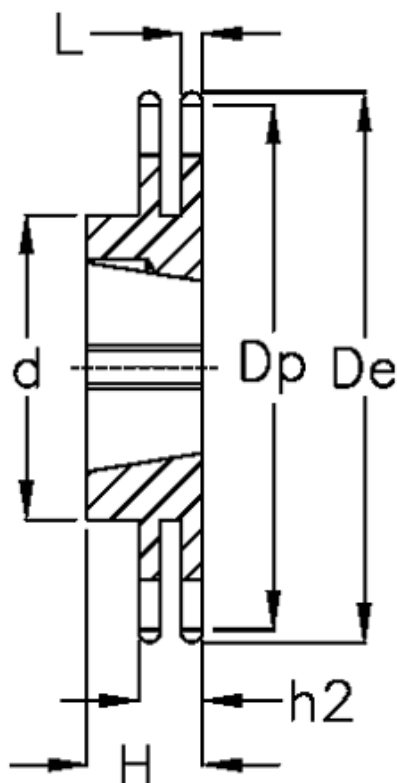

Varenummer: 616032003022
Beskrivelse: Bøsningshjul 06 B-2 Z=22 duplex
for bøsning 1108

Mål

Antal tænder	= 22
C	= 1
d	= 52
De	= 71
Dp	= 66.93
For bøsning	= 1108
For kædebetegnelse	= 06 B-2
For kæde størrelse	= 3/8" x 7/32"

H	= 22
h2	= 15.4
Materiale	= Stål